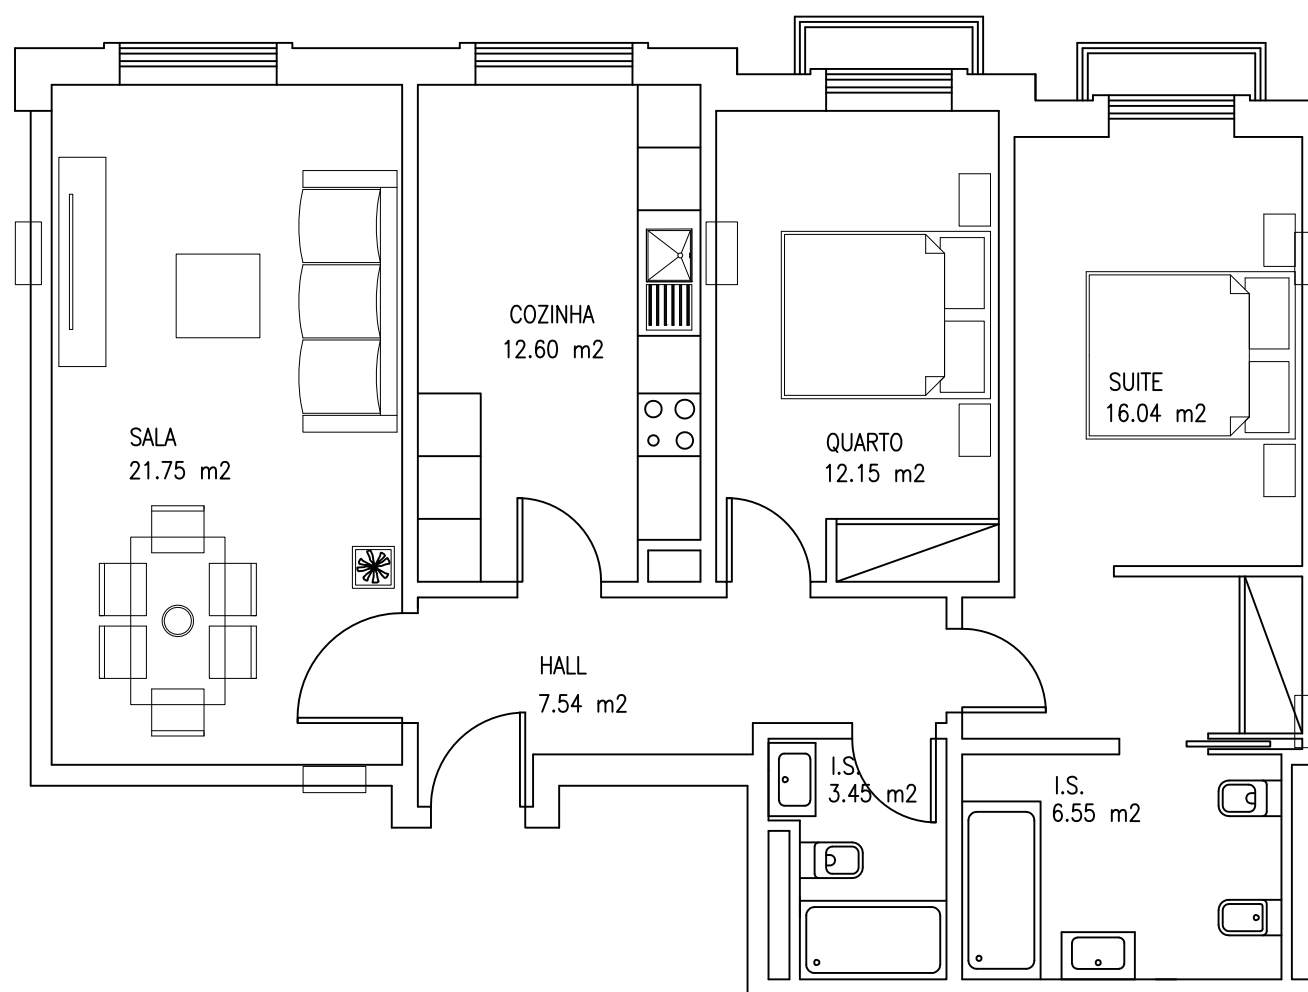

VESUVIANA

NEUDEL
Rua Luis Ludovice

LOTE 26 - T2 E - PISO 4

APARTAMENTO	PARQUEAMENTO	ARRUMO	TERRAÇO
95 m ²	Lugar n.º 21	Piso -1	N.º 5
			3,75 m ²

NOTAS: OS VALORES DAS ÁREAS APRESENTADAS SÃO APROXIMADOS

AS PLANTAS PODERÃO SOFRER PEQUENAS ALTERAÇÕES DEVIDO À EXECUÇÃO DAS INFRAESTRUTURAS

Piso -1

Esteira

ALÇADO POSTERIOR

NEUDEL
Rua Luis Ludovice

LOTE 26 - T2 E - PISO 4		VESUVIANA	
ÁREAS			
APARTAMENTO	TERRAÇO	PARQUEAMENTO	ARRUMO
95 m ²		Lugar n.º 21	N.º 5 3,75 m ²