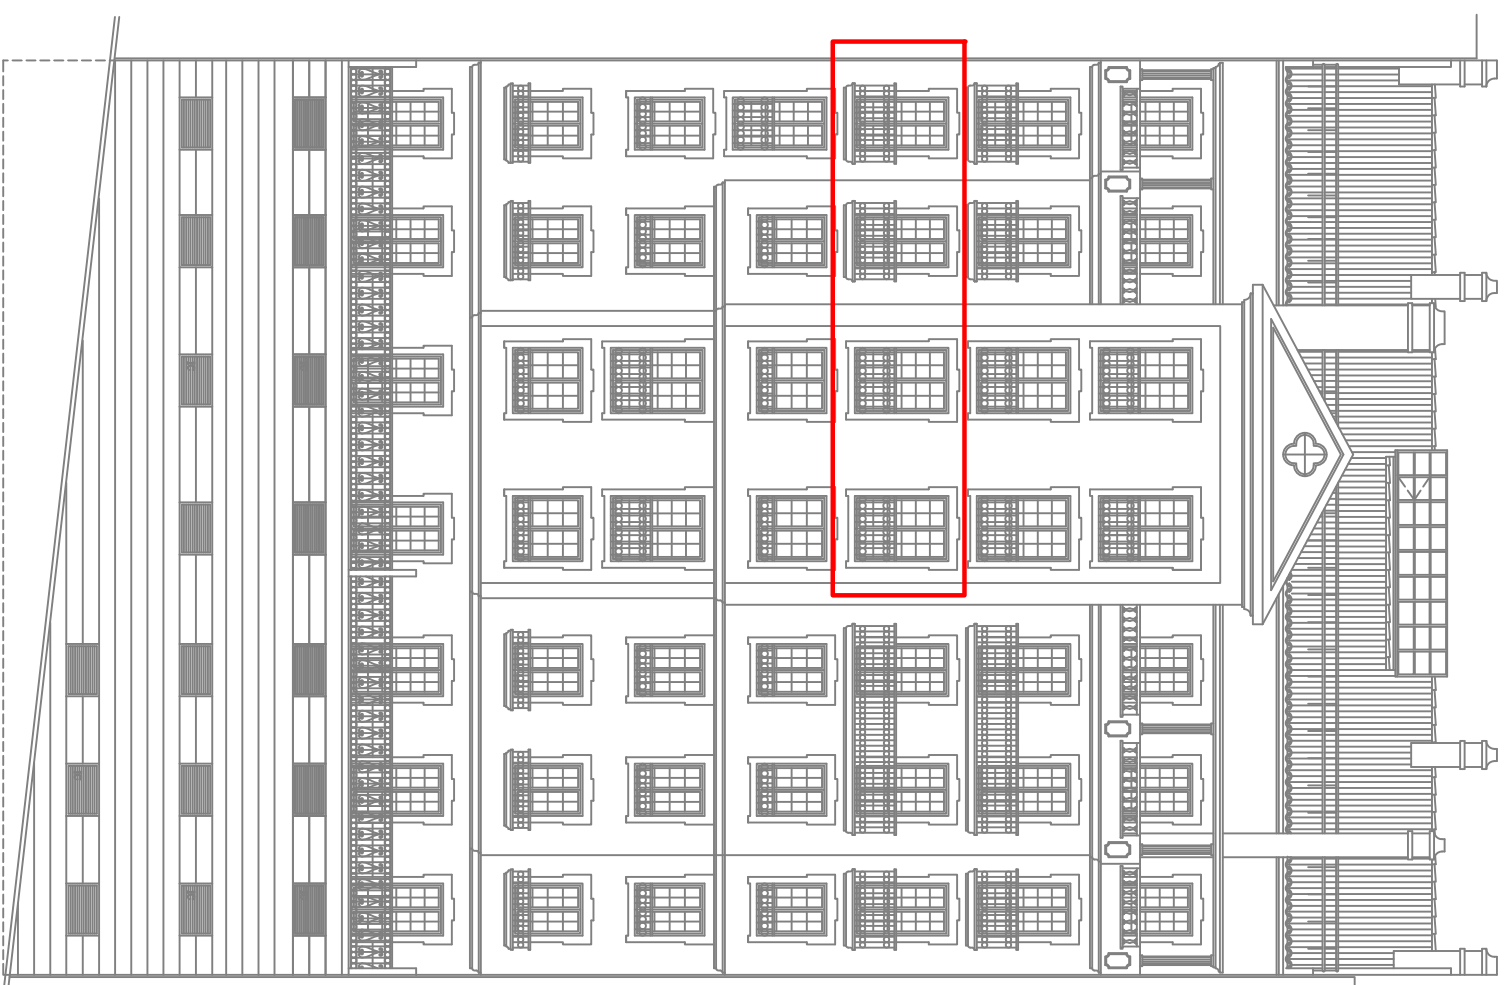

VESUVIANA

NEUDEL
Rua Luis Ludovice

LOTE 26 - T2 E - PISO 4

APARTAMENTO	PARQUEAMENTO	ARRUMO	TERRAÇO
95 m ²	Lugar n.º 21	Piso -1	N.º 5
			3,75 m ²

NOTAS: OS VALORES DAS ÁREAS APRESENTADAS SÃO APROXIMADOS

AS PLANTAS PODERÃO SOFRER PEQUENAS ALTERAÇÕES DEVIDO À EXECUÇÃO DAS INFRAESTRUTURAS

Piso -1

Esteira

ALÇADO POSTERIOR

NEUDEL
Rua Luis Ludovice

LOTE 26 - T2 E - PISO 4		VESUVIANA	
ÁREAS			
APARTAMENTO	TERRAÇO	PARQUEAMENTO	ARRUMO
95 m ²		Lugar n.º 21	N.º 5 3,75 m ²