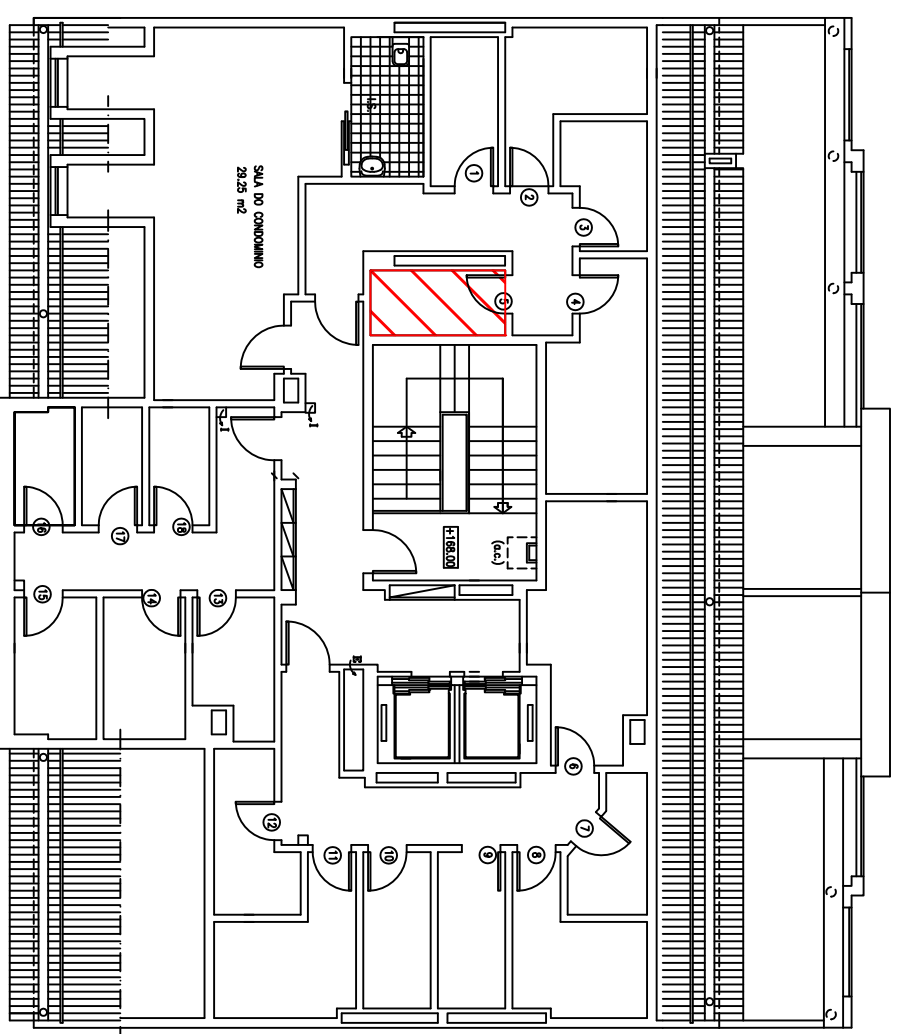

VESUVIANA

NEUDEL
Rua Luis Ludovice

LOTE 26 - T2 E - PISO 4

APARTAMENTO	PARQUEAMENTO	ARRUMO	TERRAÇO
95 m ²	Lugar n.º 21	Piso -1	N.º 5
			3,75 m ²

NOTAS: OS VALORES DAS ÁREAS APRESENTADAS SÃO APROXIMADOS

AS PLANTAS PODERÃO SOFRER PEQUENAS ALTERAÇÕES DEVIDO À EXECUÇÃO DAS INFRAESTRUTURAS

Piso -1

Esteira

ALÇADO POSTERIOR

NEUDEL
Rua Luis Ludovice

LOTE 26 - T2 E - PISO 4		VESUVIANA	
ÁREAS			
APARTAMENTO	TERRAÇO	PARQUEAMENTO	ARRUMO
95 m ²		Lugar n.º 21	N.º 5 3,75 m ²