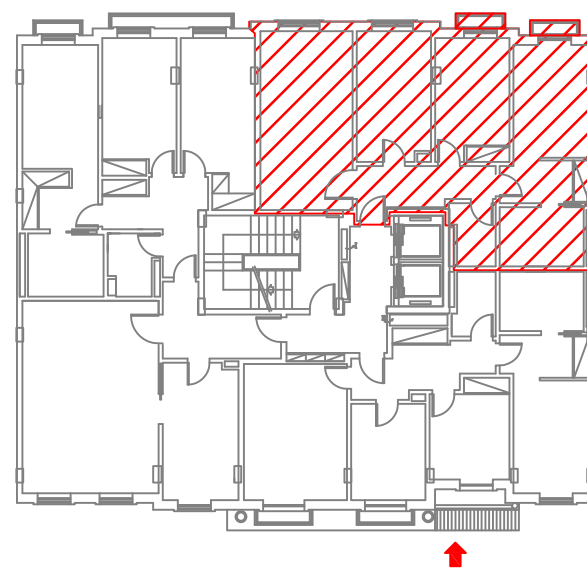

VESUVIANA

NEUDEL
Rua Luis Ludovice

LOTE 26 - T2 E - PISO 4

APARTAMENTO	PARQUEAMENTO	ARRUMO	TERRAÇO
95 m ²	Lugar n.º 21	Piso -1	N.º 5
			3,75 m ²

NOTAS: OS VALORES DAS ÁREAS APRESENTADAS SÃO APROXIMADOS

AS PLANTAS PODERÃO SOFRER PEQUENAS ALTERAÇÕES DEVIDO À EXECUÇÃO DAS INFRAESTRUTURAS

Piso -1

Esteira

ALÇADO POSTERIOR

NEUDEL
Rua Luis Ludovice

LOTE 26 - T2 E - PISO 4		VESUVIANA	
ÁREAS			
APARTAMENTO	TERRAÇO	PARQUEAMENTO	ARRUMO
95 m ²		Lugar n.º 21	N.º 5 3,75 m ²