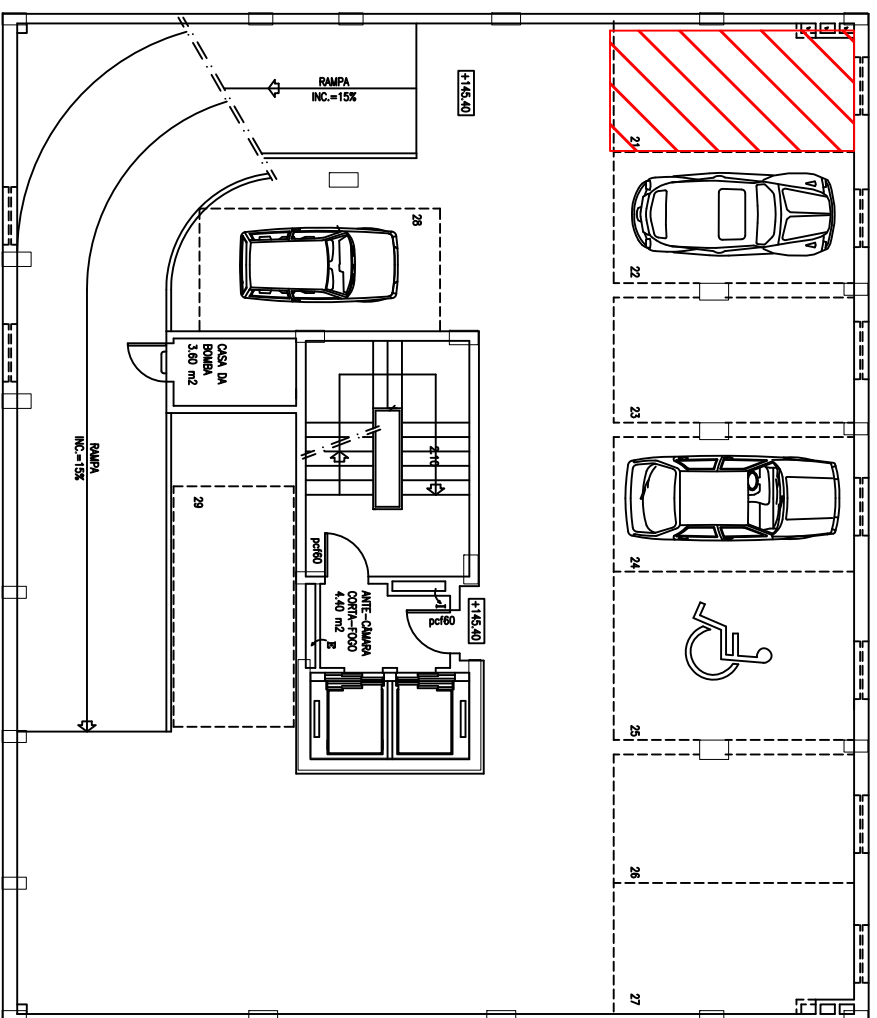

VESUVIANA

NEUDEL
Rua Luis Ludovice

LOTE 26 - T2 E - PISO 4

APARTAMENTO	PARQUEAMENTO	ARRUMO	TERRAÇO
95 m ²	Lugar n.º 21	Piso -1	N.º 5
			3,75 m ²

NOTAS: OS VALORES DAS ÁREAS APRESENTADAS SÃO APROXIMADOS

AS PLANTAS PODERÃO SOFRER PEQUENAS ALTERAÇÕES DEVIDO À EXECUÇÃO DAS INFRAESTRUTURAS

Piso -1

Esteira

ALÇADO POSTERIOR

NEUDEL
Rua Luis Ludovice

LOTE 26 - T2 E - PISO 4		VESUVIANA	
ÁREAS			
APARTAMENTO	TERRAÇO	PARQUEAMENTO	ARRUMO
95 m ²		Lugar n.º 21	N.º 5 3,75 m ²